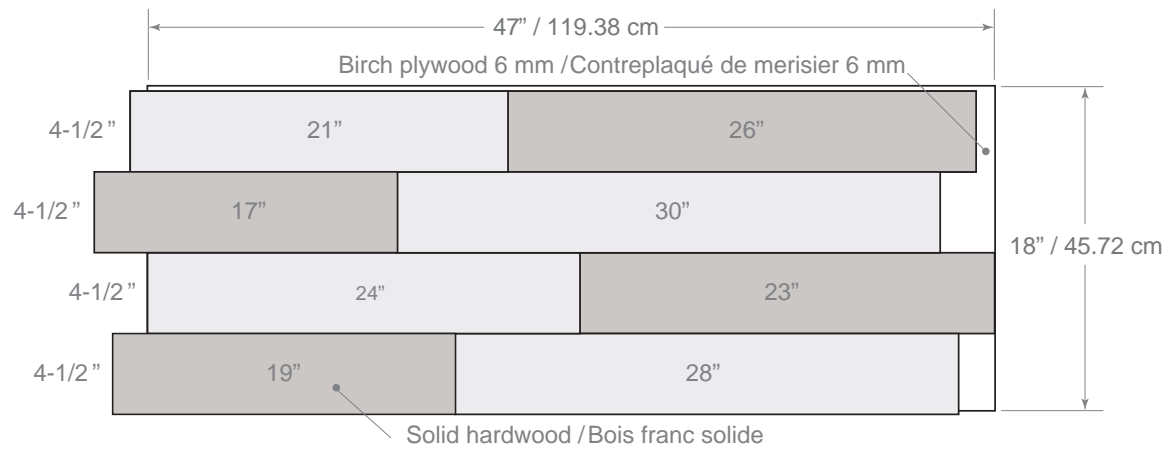

SKYE

Talisker

4 panels/ box (2 of each) – 23.5 \$/ box
 4 panneaux/ boîte (2 de chq) – 23,5 \$/ boîte

□ Thickness / Épaisseur 2.5 mm
 ■ Thickness / Épaisseur 4.5 mm

□ Thickness / Épaisseur 2.5 mm
 ■ Thickness / Épaisseur 4.5 mm