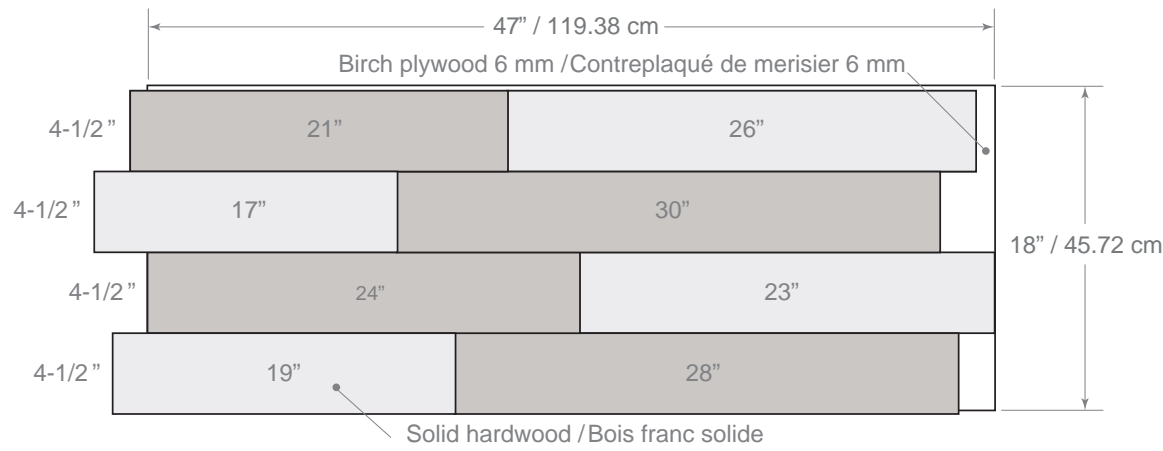

SKYE

Talisker

4 panels/ box (2 of each) – 23.5 \$/ box
 4 panneaux/ boîte (2 de chq) – 23,5 \$/ boîte

□ Thickness / Épaisseur 2.5 mm
 ■ Thickness / Épaisseur 4.5 mm

□ Thickness / Épaisseur 2.5 mm
 ■ Thickness / Épaisseur 4.5 mm